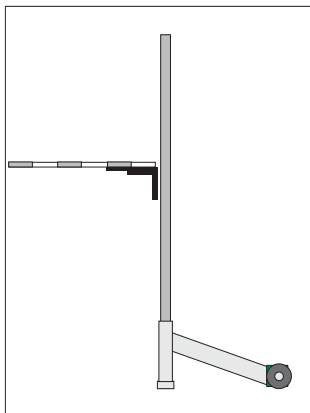

**Športne igre
UNI stojalo**

Navodilo za uporabo in vzdrževanje

Možnosti uporabe