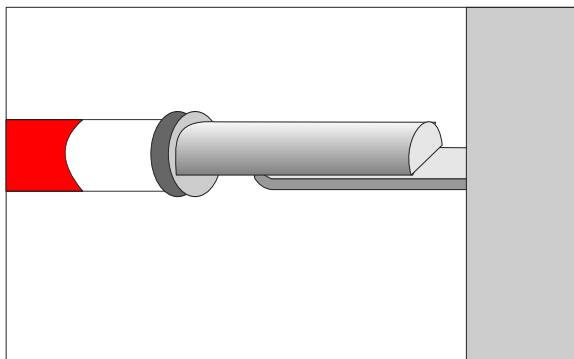

**Športne igre
UNI stojalo**

Navodilo za uporabo in vzdrževanje

Možnosti uporabe