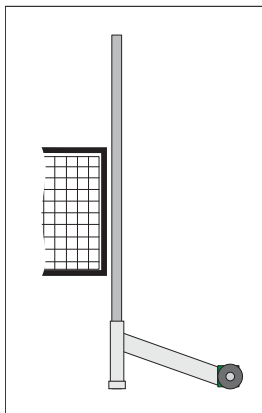

**Športne igre
UNI stojalo**

Navodilo za uporabo in vzdrževanje

Možnosti uporabe