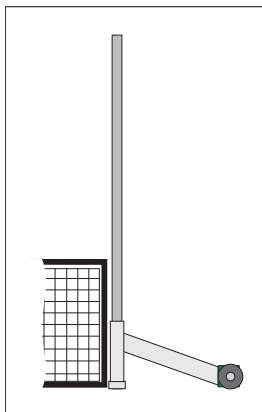

**Športne igre
UNI stojalo**

Navodilo za uporabo in vzdrževanje

Možnosti uporabe