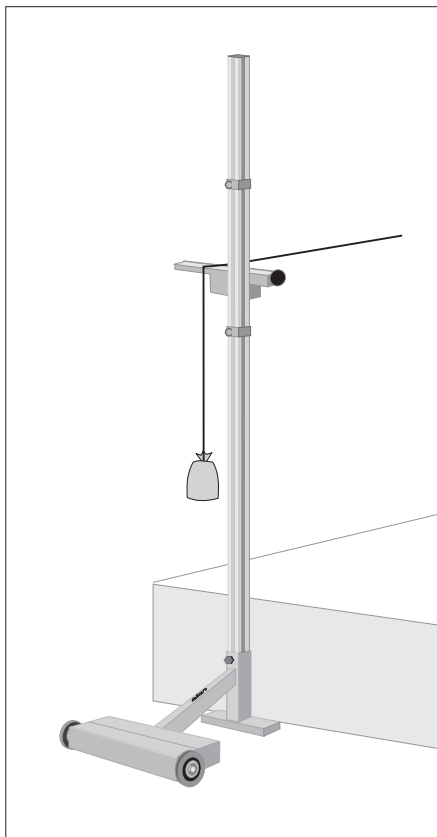

**Športne igre
UNI stojalo**

Navodilo za uporabo in vzdrževanje

Možnosti uporabe